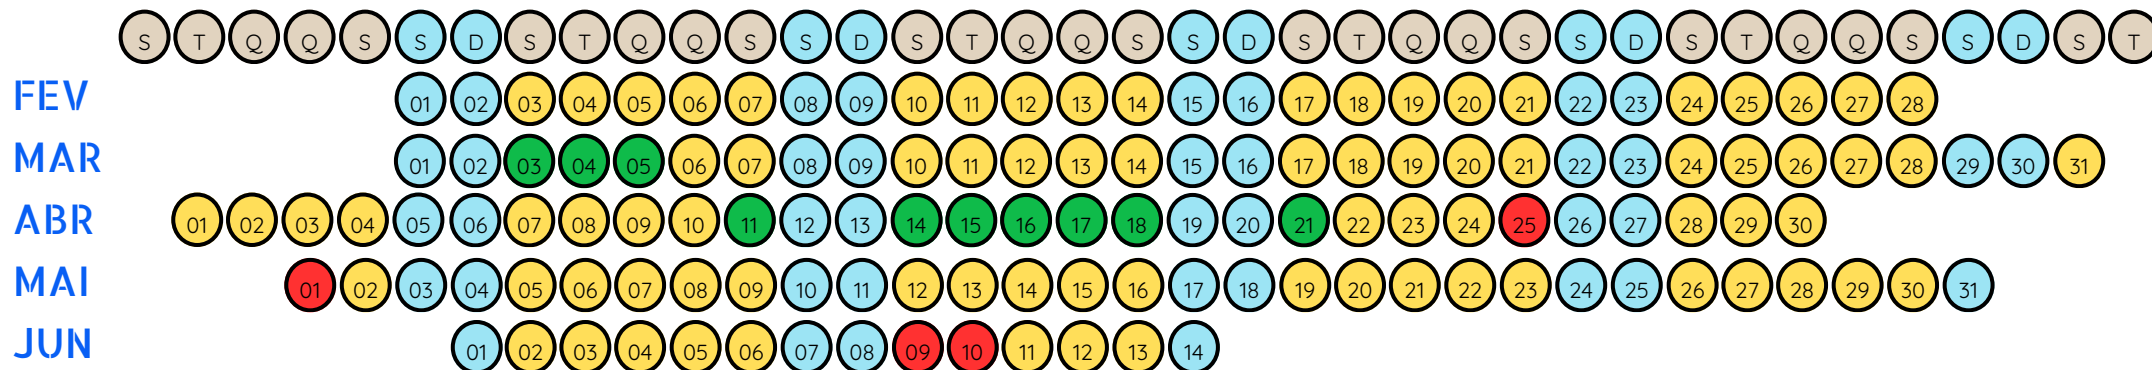

CALENDÁRIO ESCOLAR

2024-2025

1º SEMESTRE

2º SEMESTRE

- atividades de preparação do início do ano letivo
- reuniões do Conselho Pedagógico
- período de atividades letivas
- entrega de avaliações a EE
- feriados
- Festas da comunidade educativa